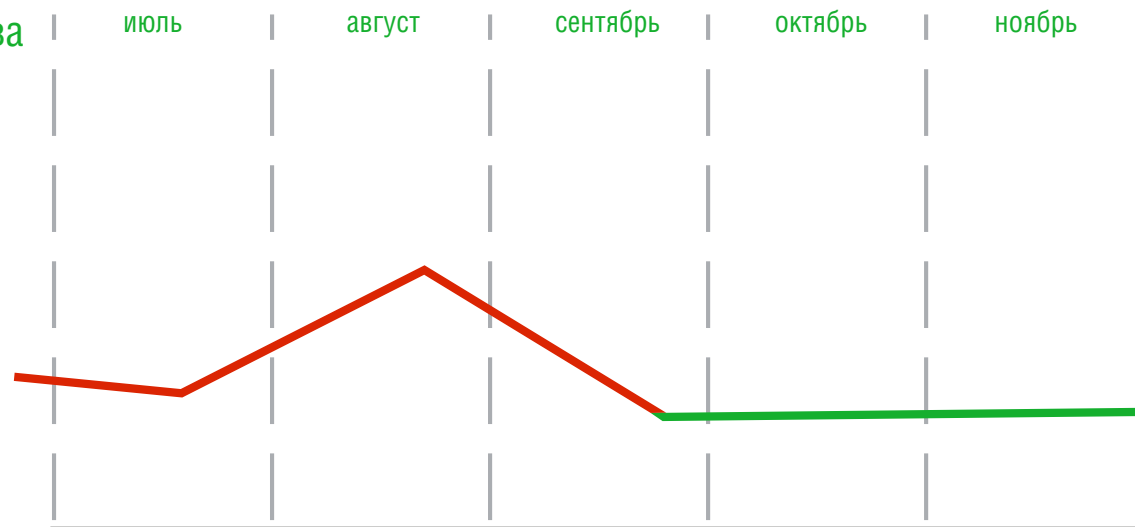

Варшава - Москва  
тент 90 м<sup>3</sup>

июль

август

сентябрь

октябрь

ноябрь

ЕВРОЛОГИСТИКА БЕРЕТ НА СЕБЯ  
ВСЕ ХЛОПОТЫ ПО ПЕРЕВОЗКЕ  
ВАШЕГО ГРУЗА, ПОЗВОЛЯЯ ВАМ  
СКОНЦЕНТРИРОВАТЬСЯ  
НА СВОЕМ БИЗНЕСЕ